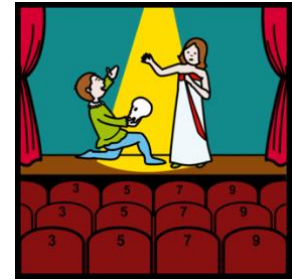

Czym jest Teatr Ochoty imienia Haliny i Jana Machulskich?

Teatr Ochoty stworzyli Halina i Jan Machulscy w 1970 roku.

Teatr znajduje się w dzielnicy Warszawy o nazwie Ochota.

W teatrze aktorzy grają w spektaklach teatralnych na scenie, a widzowie siedzą na widowni i ich oglądają.

Spektakle teatralne w Teatrze Ochota nawiązują do książek i innych dzieł sztuki nowoczesnych artystów.

Spektakle nawiązują również do różnych sytuacji, które dzieją się w dzisiejszym świecie.

W Teatrze Ochoty jest też Ognisko Teatralne.

W Ognisku Teatralnym odbywają się warsztaty teatralne dla dzieci, młodzieży i dorosłych.

Teatr organizuje również różne wydarzenia, spotkania i dyskusje.

Co możesz zrobić w Teatrze Ochoty

- Możesz kupić bilet na spektakl teatralny.
  Spektakle teatralne odbywają się od września do lipca.
- Możesz przyjść, żeby zobaczyć spektakl teatralny.
- Możesz zapisać się na zajęcia teatralne.
- Możesz zapisać swoje dziecko na zajęcia teatralne, półkolonie teatralne, warsztaty.
- Możesz przyjść do kawiarni i napić się kawy, herbaty i coś zjeść.